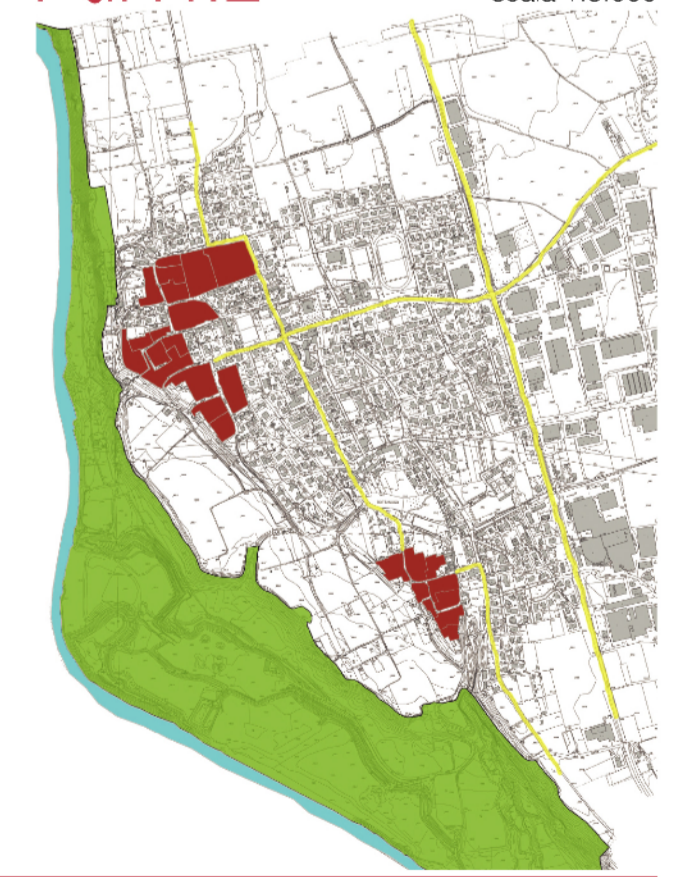

- LEGENDA:**
- Confine comunale
 - Fabbricati rurali di valore storico-ambientale
 - Ambiti del paesaggio agrario tradizionale

PIANO DI GOVERNO DEL TERRITORIO 2008

COMUNE DI
BOTTANUCO
PROVINCIA DI BERGAMO

PIANO DELLE REGOLE

SISTEMA AMBIENTALE

PO4.2 Paesaggio agrario
e capitali della
tutela naturalistica
scala 1:5.000

R2STUDIO via Don Carlo Botta, 9 - 24122 Bergamo tel. fax 035 270074

PROGETTO DEL PIANO
Progettista urbanista
arch. Alessandro Rota Martir
Consulente
arch. Matteo Riva
Consulente storico
arch. Paolo Mazzariol
Aspetti paesaggistici e Valutazione Ambientale Strategica:
arch. Fulvio Adobati, arch. Alessandro Oliveri
Studi per le componenti geologica e sismica:
Studio Associato Eurogeo
dott. Renato Caldarelli, dott. Massimo Eitropi