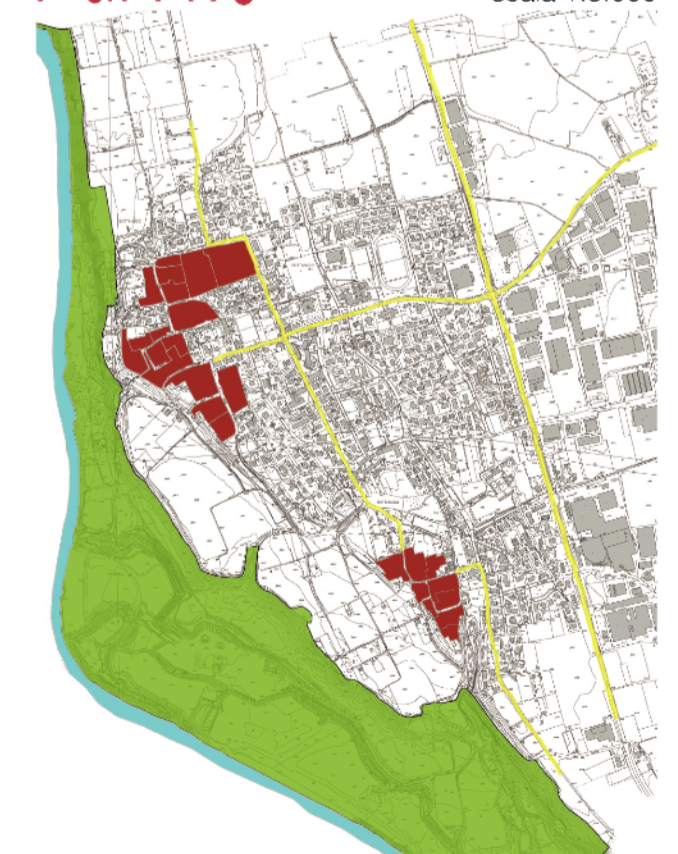

LEGENDA:
 Confine comunale
 Ambito agricolo

PIANO DI GOVERNO DEL TERRITORIO 2008

COMUNE DI
BOTTANUCO
 PROVINCIA DI BERGAMO

PIANO DELLE REGOLE

SISTEMA AMBIENTALE
 Ambito agricolo

POPR4.3

scala 1:5.000

R2STUDIO
via Don Carlo Botta, 9 - 24122 Bergamo tel. fax 035 270074

PROGETTO DEL PIANO
 Progettista urbanista
 arch. Alessandro Rota Martir
 Consulente
 arch. Matteo Riva
 Consulente storico
 arch. Paolo Mazzariol
 Aspetti paesaggistici e Valutazione Ambientale Strategica:
 arch. Fulvio Adobati, arch. Alessandro Oliveri
 Studi per le componenti geologica e sismica:
 Studio Associato Eurogeo
 dott. Renato Caldarelli, dott. Massimo Eitropi