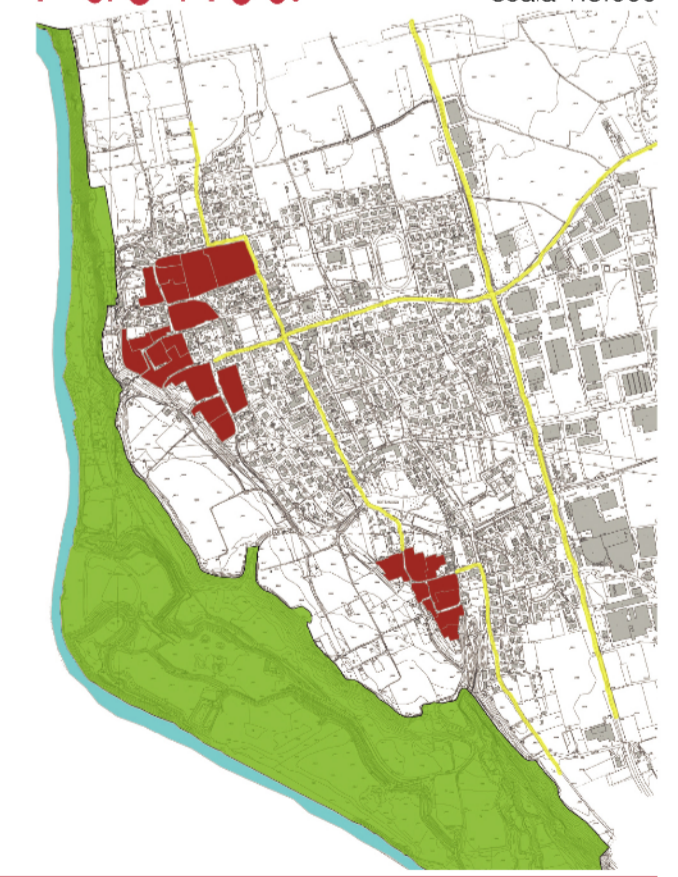

- LEGENDA:**
- confine comunale
 - centro storico
 - L1 istruzione di base
 - L2 servizi sociali
 - L3 servizi sanitari
 - L4 servizi istituzionali e religiosi
 - L5 cultura e sport
 - L8.1 mercato comunale

PIANO DI GOVERNO DEL TERRITORIO 2008

COMUNE DI
BOTTANUCO
 PROVINCIA DI BERGAMO

PIANO DEI SERVIZI

QUADRO RICOGNITIVO

PodS1.3a Tavola dei Servizi
 Stato di fatto
 scala 1:5.000

R2STUDIO via Don Carlo Botta, 9 - 24122 Bergamo tel. fax 035 270074