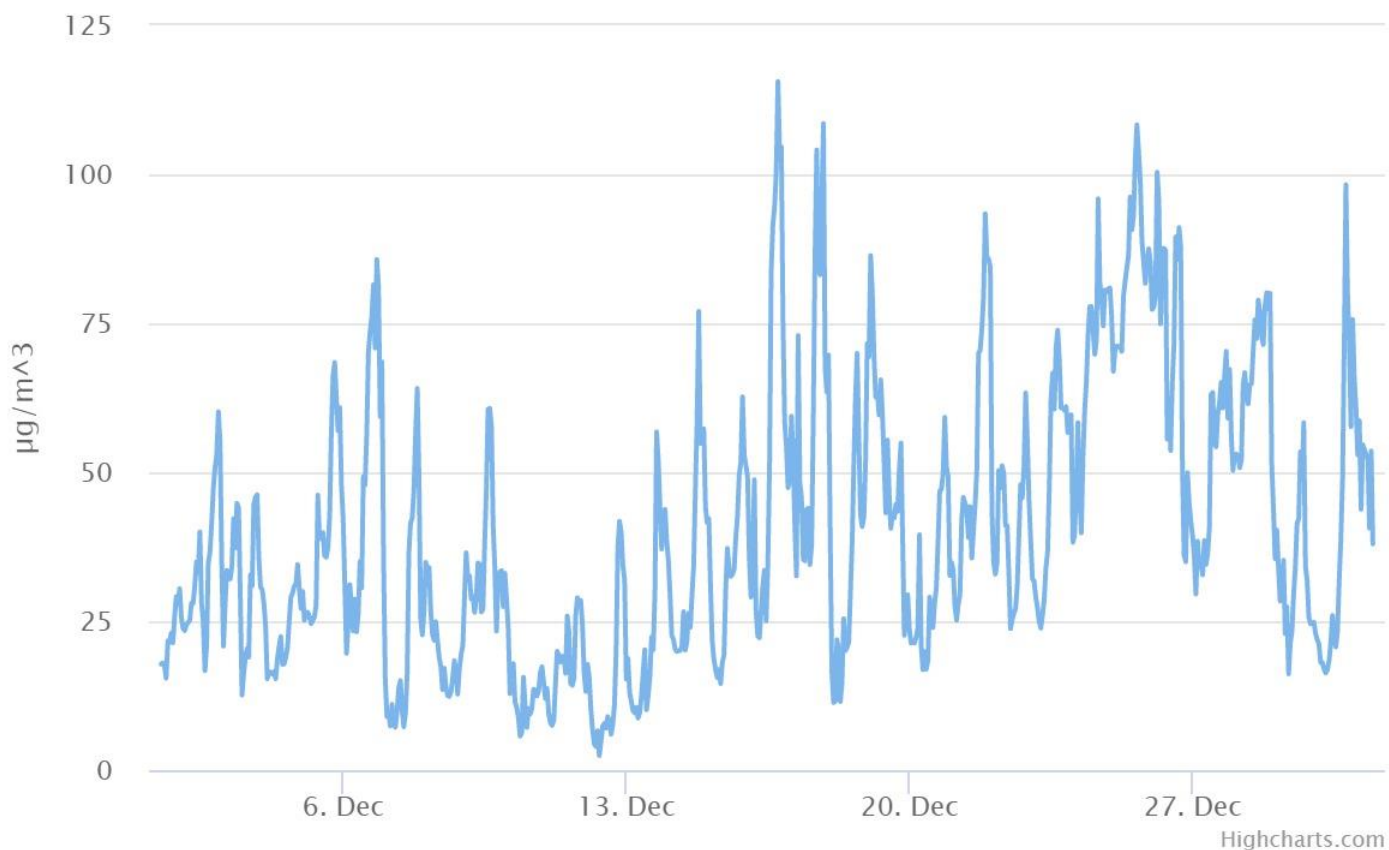

## Dicembre 2021

Dispositivo: MTX - Centralina Bottanuco

Indicatore: PM10

Unità di Misura:  $\mu\text{g}/\text{m}^3$

Punto (geographic WGS84): 9.506363 | 45.641686

### PM10

*Nota: Il Valore Limite (VL) annuale per la protezione della salute umana è di 40  $\mu\text{g}/\text{mc}$  (microgrammi per metro cubo), il Valore Limite (VL) giornaliero per la protezione della salute umana è di 50  $\mu\text{g}/\text{mc}$ , da non superare per più di 35 volte l'anno. **Il dispositivo rileva valori di PM10 sino a max 200  $\mu\text{g}/\text{mc}$ .***