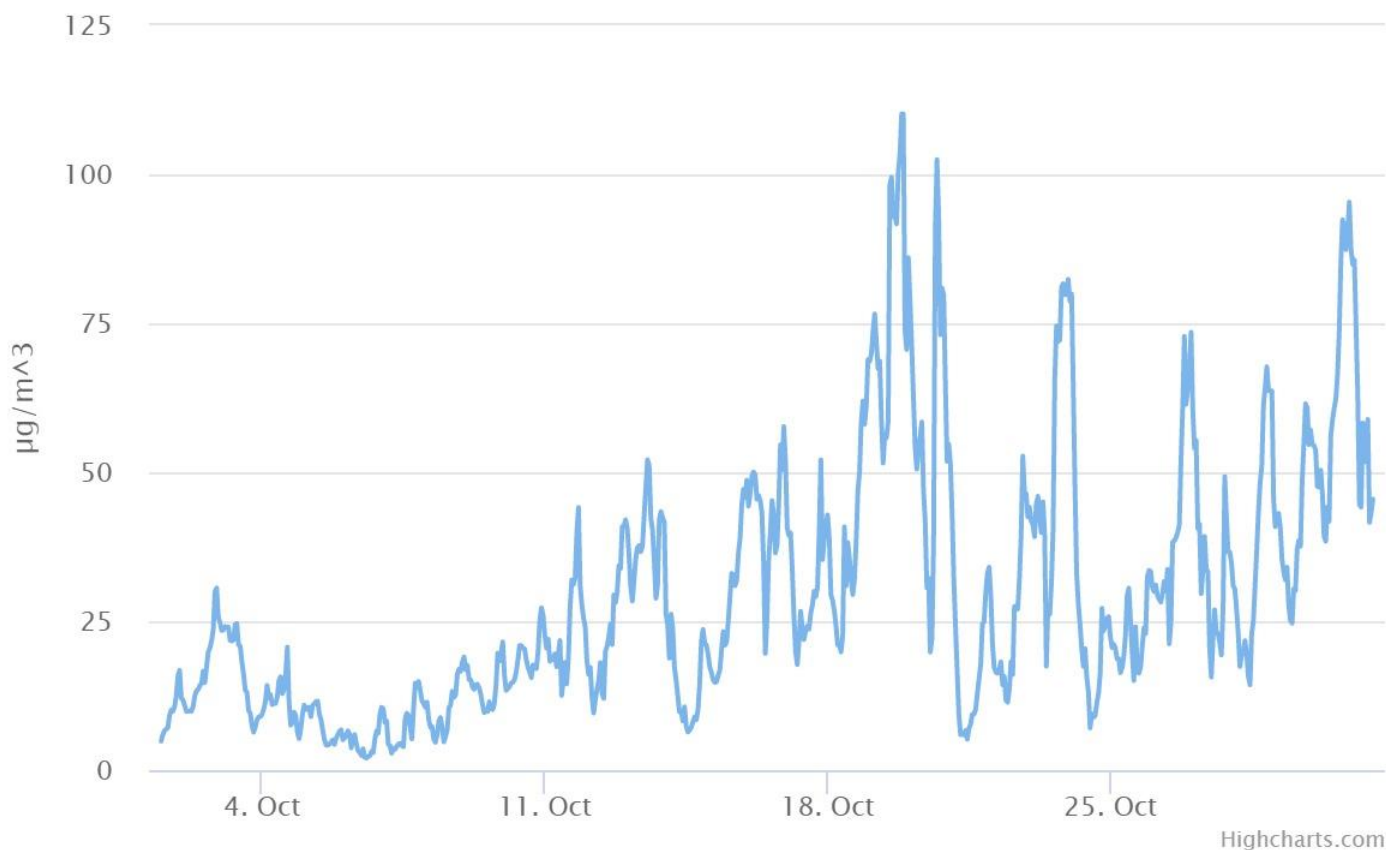

REPORT PM10

Ottobre 2021

Dispositivo: MTX - Centralina Bottanuco

Indicatore: PM10

Unità di Misura: $\mu\text{g}/\text{m}^3$

Punto (geographic WGS84): 9.506363 | 45.641686

PM10

Highcharts.com

*Nota: Il Valore Limite (VL) annuale per la protezione della salute umana è di $40 \mu\text{g}/\text{mc}$ (microgrammi per metro cubo), il Valore Limite (VL) giornaliero per la protezione della salute umana è di $50 \mu\text{g}/\text{mc}$, da non superare per più di 35 volte l'anno. **Il dispositivo rileva valori di PM10 sino a max $200 \mu\text{g}/\text{mc}$.***