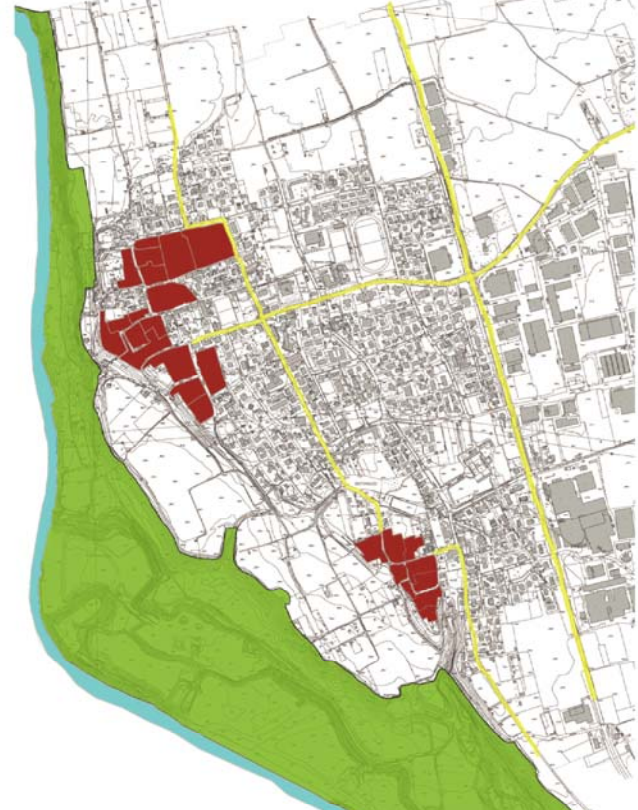

R2STUDIO Via Don Carlo Botta, 9 - 24122 Bergamo tel. fax 035 270074

PROGETTO DEL PIANO