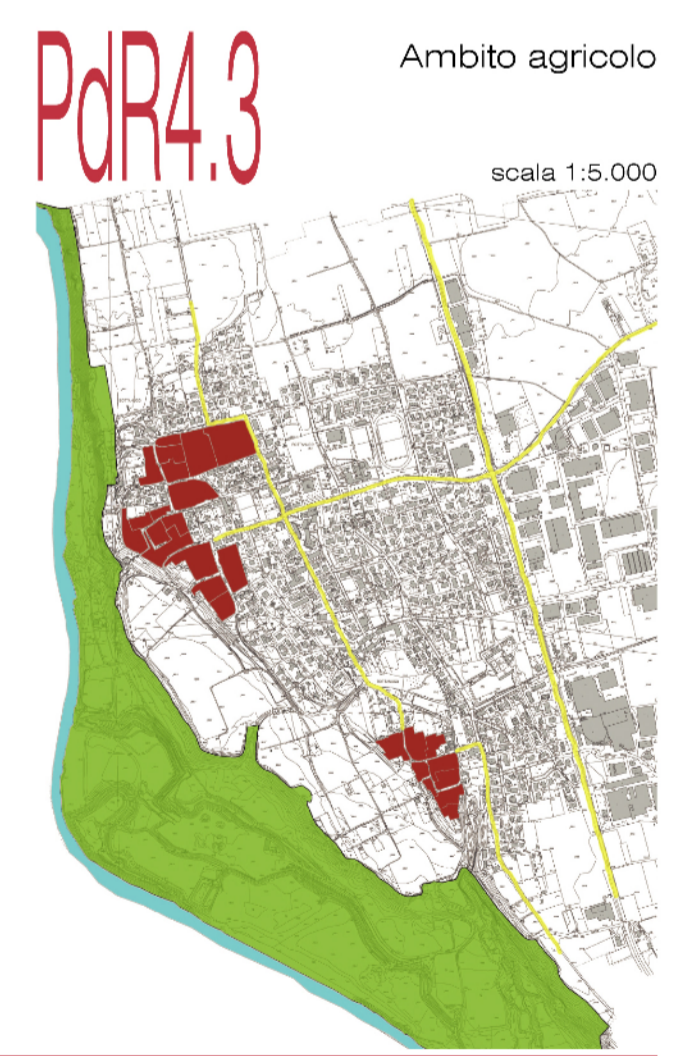

- LEGENDA:**
- Confine comunale
 - Ambito agricolo
 - Ambito agricolo di valenza ambientale ed ecosistemi residui a funzione protettiva
 - Ambito agricolo di salvaguardia dei tessuti urbanizzati

PIANO DI GOVERNO DEL TERRITORIO 2014

COMUNE DI
BOTTANUCO
 PROVINCIA DI BERGAMO
VARIANTE GENERALE N. 1
PIANO DELLE REGOLE

SISTEMA AMBIENTALE
 Ambito agricolo

R2STUDIO via Don Carlo Botta, 9 - 24122 Bergamo tel. fax 035 270074

PROGETTO DEL PIANO
 Progettista urbanista
 arch. Alessandro Rota Martir
 Consulente
 arch. Matteo Riva
 Consulente storico
 arch. Paolo Mazzariol