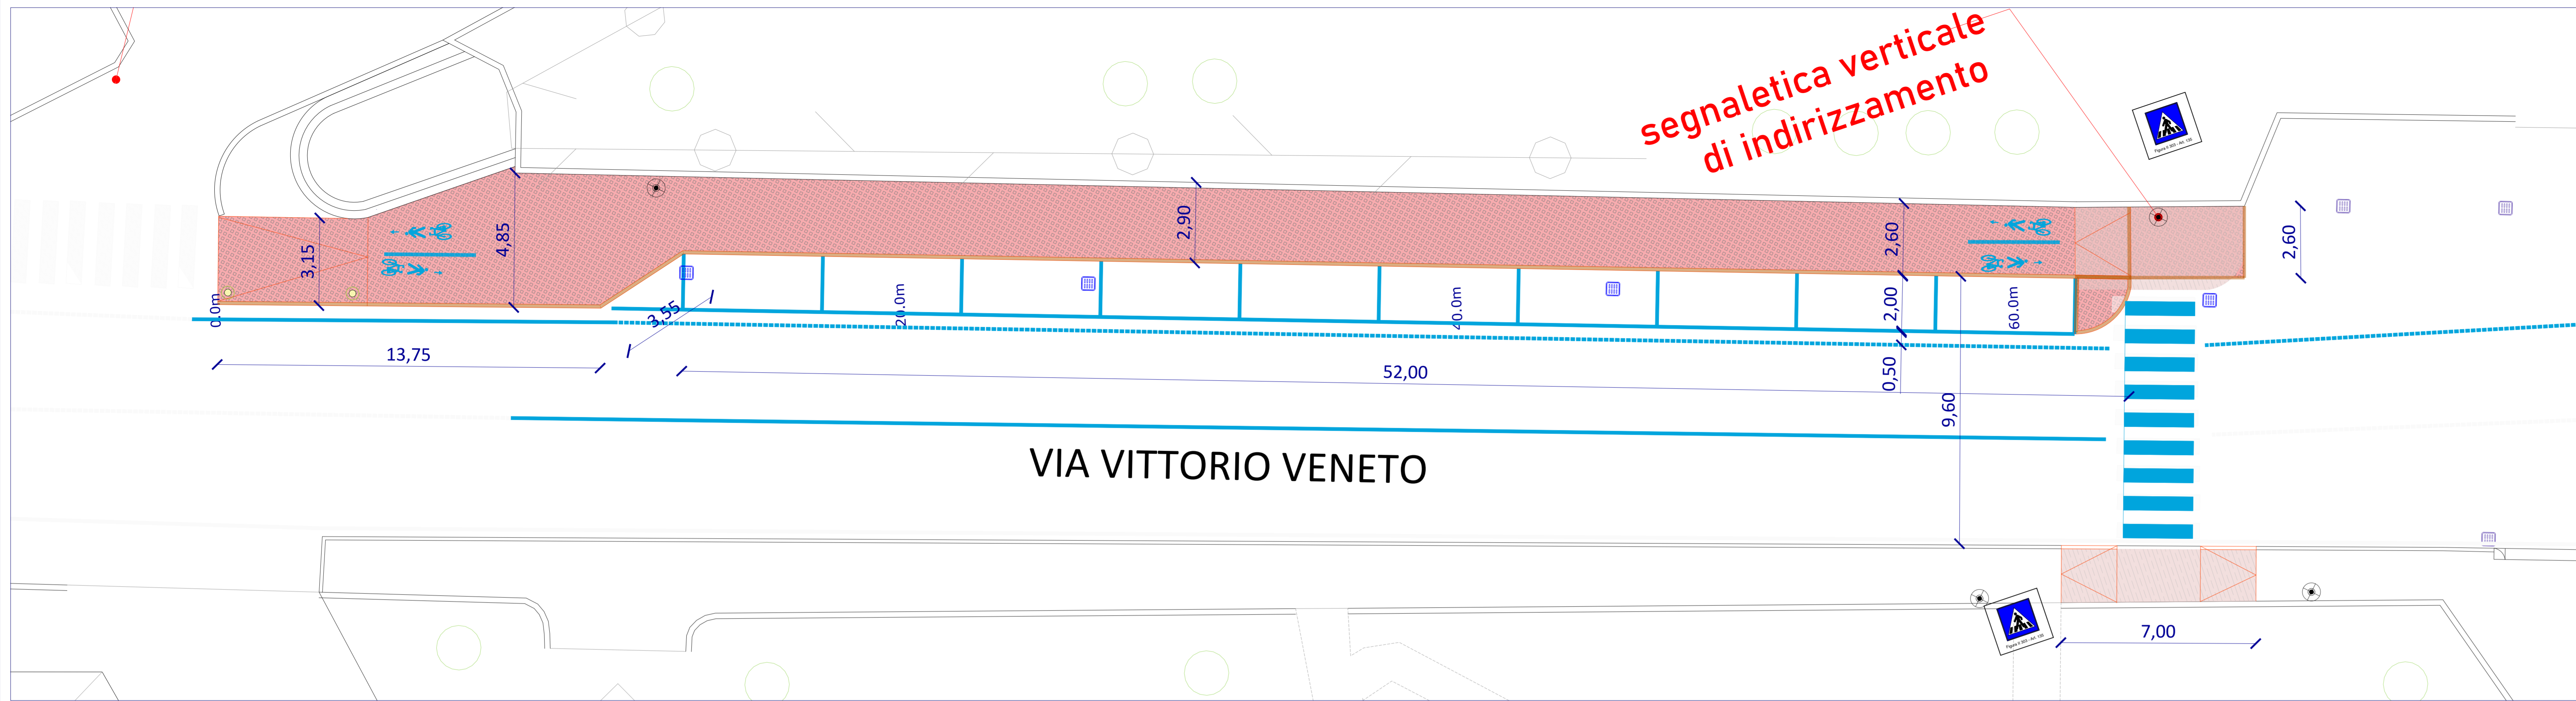

segnaletica verticale di indirizzamento

QUADRO Q prog scala 1:100

segnaletica verticale di indirizzamento