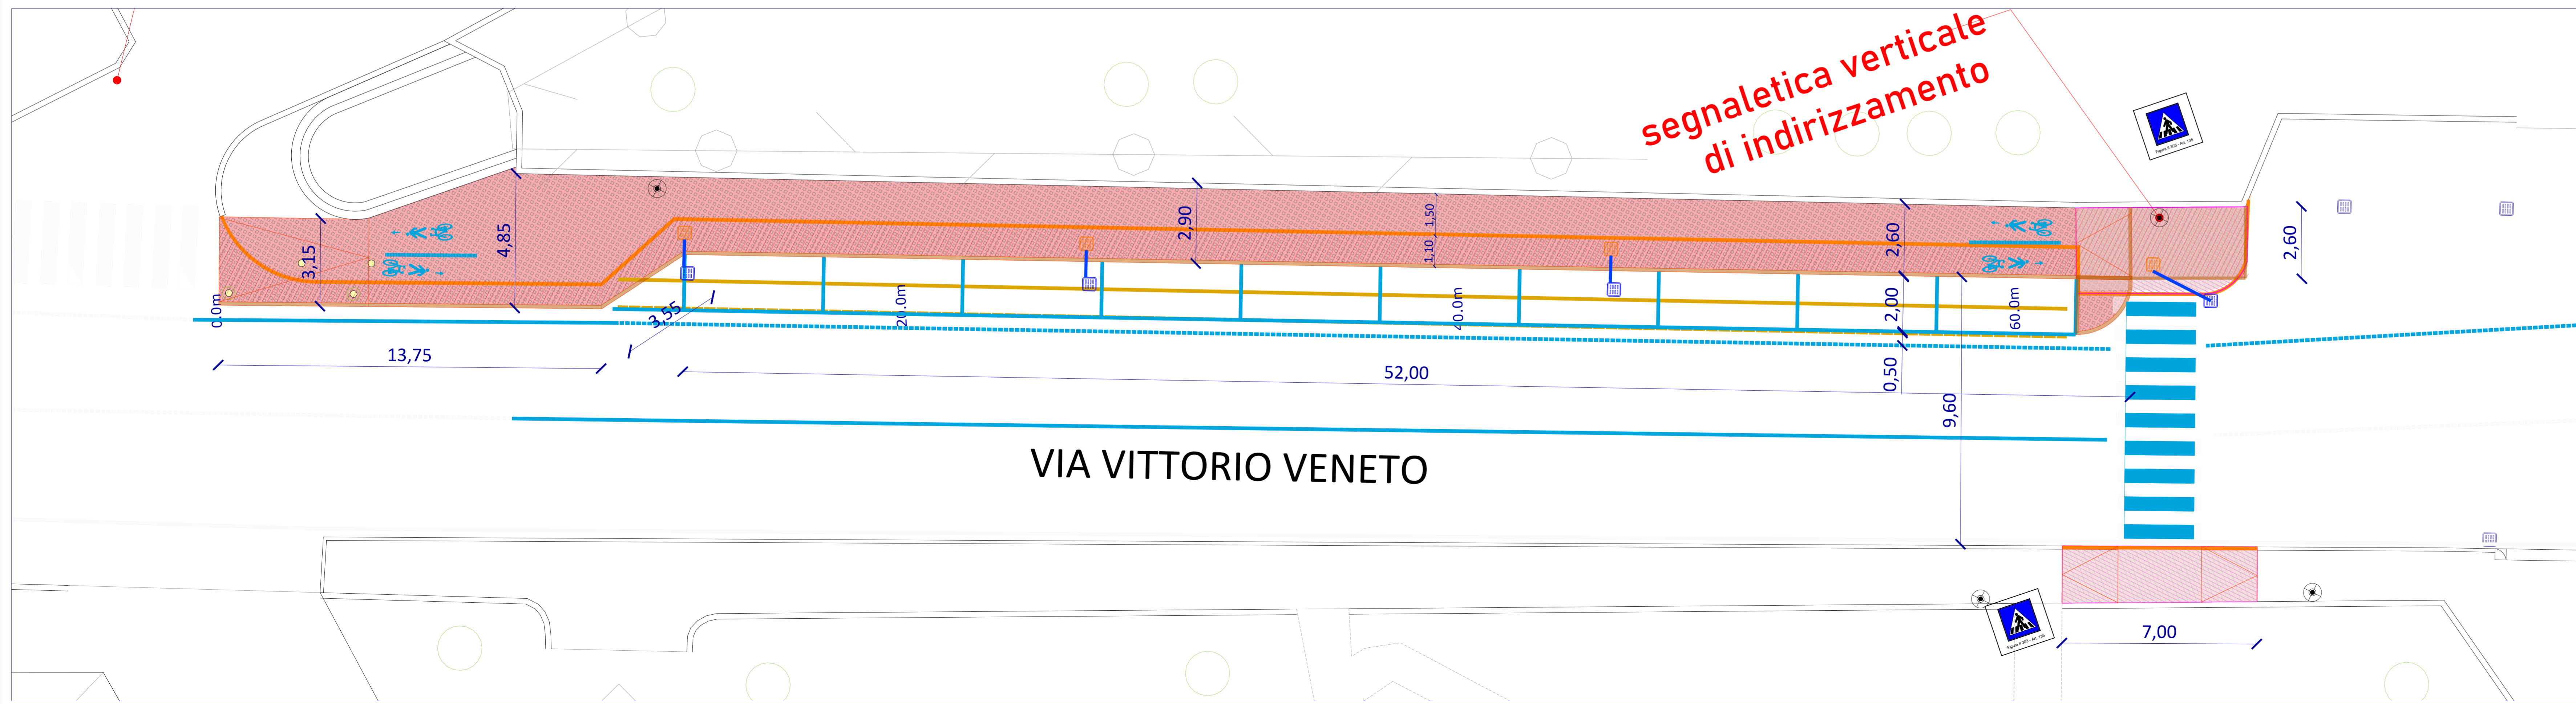

QUADRO Q sovr. scala 1:100

LEGENDA

PROGETTO	PAVIMENTAZIONI	RICOLLOCAMENTI
TRACCIATO DI PROGETTO	TAPPETINO D'USURA	CADITOIE-CHIUSINI-POZZETTI-ricollocati
MANUFATTI	PUBBLICA ILLUMINAZIONE (COMPRESA SCARIFICA)	PUBBLICA ILLUMINAZIONE-ricollocati
SCARPATE / FOSSI DI GUARDIA	TRIPLO STRATO	SEGNALETICA-ricollocati
CADITOIE E CHIUSINI	CALCESTRUZZO DRENANTE	PUBBLICITA'-ricollocati
SEGNALETICA VERTICALE	AUTOBLOCCANTI	SOVRAPPOSIZIONI
PUBBLICA ILLUMINAZIONE	SEGNALETICA ORIZZONTALE PROGETTO	PREPARAZIONE PIANO DI POSA
RECINZIONI	STATO DI FATTO	SCAVO DI SBANCAMENTO / STERRI
PARAPETTI	SEGNALETICA VERTICALE	DEM. CORDOLI
CORDOLO RIALZATO	CARTELLI PUBBLICITARI	DEM. FONDAZIONE STRADALE
CORDOLO PROVINCIA	PUBBLICA ILLUMINAZIONE	DEM. MANUFATTI (MUR/RECINZIONI)
CORDOLO SEPARAZIONE	CADITOIE E CHIUSINI	SEGNALETICA VERTICALE DEMOLITA
CORDOLO IN GRANITO	SEGNALETICA ORIZZONTALE	PUBBLICITA'-ricollocati
SISTEMAZIONI A VERDE	SCARPATE E FOSSI DI GUARDIA	SEGNALETICA ORIZZONTALE CANCELLATA
POZZO PERDENTE		RIPORTI
		PUBBLICA ILLUMINAZIONE-DEMOLITI
		ALTRE DEMOLIZIONI (vedi specifiche)
		IMPIANTI
		RETE SMALTIMENTO ACQUA
		RETE PUBBLICA ILLUMINAZIONE
		METANO
		FOSSI INTUBATI

CICLOVIE DELL'ISOLA

PROGETTO PER LA RETE DI CICLOVIE DELL'ISOLA BERGAMASCA

Comune di Bottanuco (Capofila)

Comitente: dott. Rossano Vania Pirola
RUP: geom. Mario Paganelli
Supporto tecnico: ing. Carlo Manaresi (Consorzio ATS)

GRUPPO DI PROGETTAZIONE E COORDINAMENTO
Arch. Massimo Bernardelli (responsabile di progetto)
Arch. Angela Ceresoli
Arch. Tancredi Marco De Francesco
Arch. Laura Rossetta

ABCstudio Progetti sostenibili

Regione Lombardia

Comune di Capriate S.G. 07-CA

Planimetria, sovrapposizioni scala: varie Aprile 2024

Progetto esecutivo CUP G21B2100011000