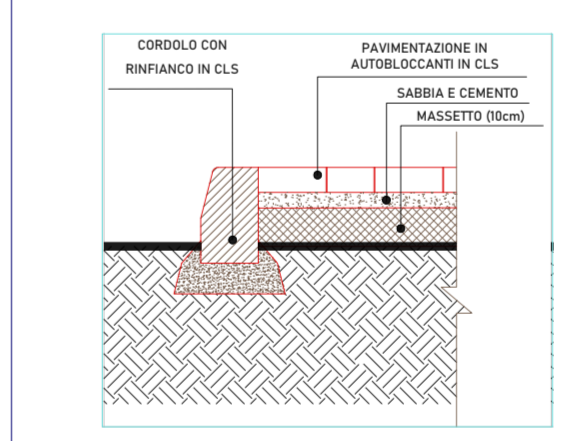

CICLOVIE DELL'ISOLA

PROGETTO PER LA RETE DI CICLOVIE DELL'ISOLA BERGAMASCA

Comune di Bottanuco (Capofila)

Comitente: dott. Rossano Vania Pirola
RUP: geom. Mario Paganelli
Supporto tecnico: ing. Carlo Manaresi (Consorzio ATS)

GRUPPO DI PROGETTAZIONE E COORDINAMENTO
Arch. Massimo Bernardelli (responsabile di progetto)
Arch. Angela Ceresoli
Arch. Tancredi Marco De Francesco
Arch. Laura Rossetta

ABCstudio Progetti sostenibili

Regione Lombardia

Comune di Capriate S.G. 07-CA

Planimetria, sovrapposizioni scala: varie Aprile 2024

Progetto esecutivo CUP G21B2100011000